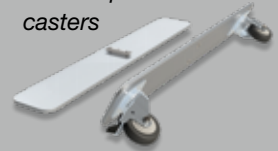

### – großformatige ein- & doppelseitige LED Leuchtkästen

- Rahmenprofil in 3 Bautiefen erhältlich - 80 mm, 120 mm und 160 mm
- Beleuchtung mittels seitlicher LED Einstrahlung
- energiesparend durch moderne LED Technik
- Leuchtkraft ca. 2 Watt/LED, 140 lm/Watt, 400 - 750 cd, 6500 Kelvin
- maximale Ausleuchtung bis 300 cm - Baulänge beliebig
- Netzteile im Rahmen verbaut
- auf Anfrage dimmbar

### – single & double sided large format LED light boxes

- frame profile available in 3 dimensions - 80 mm, 120 mm and 160 mm
- LED side illumination
- modern LED technology - energy saving
- luminance approx. 2 watt/LED, 140 lm/watt, 400 - 750 cd, 6500 kelvin
- 2 sides illumination - up to 300 cm wide - length unlimited
- transformers built into the frames
- dimmable LEDs upon request

## Zubehör / accessories

Eckverbinder 90° /  
corner connector 90°

Stellfuß - optional mit  
Rollen /  
base - optional with  
casters

Wandhalterung /  
wall fixture

Deckenabhängung /  
ceiling suspension