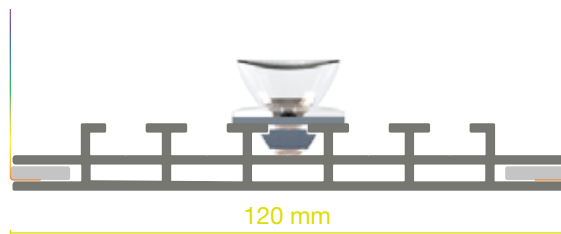

### – großformatige ein- & doppelseitige LED Leuchtkästen

- Rahmenprofil in 3 Bautiefen erhältlich - 80 mm, 120 mm und 160 mm
- Beleuchtung mittels seitlicher LED Einstrahlung
- energiesparend durch moderne LED Technik
- Leuchtkraft ca. 2 Watt/LED, 140 lm/Watt, 400 - 750 cd, 6500 Kelvin
- maximale Ausleuchtung bis 300 cm - Baulänge beliebig
- Netzteile im Rahmen verbaut
- auf Anfrage dimmbar

## Zubehör / accessories

Eckverbinder 90° /  
corner connector 90°

Stellfuß - optional mit  
Rollen /  
base - optional with  
casters

Wandhalterung /  
wall fixture

Deckenabhängung /  
ceiling suspension

LED Module /  
LED lights

Profile in diversen  
Farben erhältlich /  
profiles in various  
colours available

mf-SL-120CL

mf-SL-80

mf-SL-120

mf-SL-160