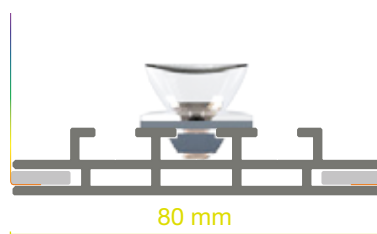

### – großformatige ein- & doppelseitige LED Leuchtkästen

- Rahmenprofil in 3 Bautiefen erhältlich - 80 mm, 120 mm und 160 mm
- Beleuchtung mittels seitlicher LED Einstrahlung
- energiesparend durch moderne LED Technik
- Leuchtkraft ca. 2 Watt/LED, 140 lm/Watt, 400 - 750 cd, 6500 Kelvin
- maximale Ausleuchtung bis 300 cm - Baulänge beliebig
- Netzteile im Rahmen verbaut
- auf Anfrage dimmbar

### – single & double sided large format LED light boxes

- frame profile available in 3 dimensions - 80 mm, 120 mm and 160 mm
- LED side illumination
- modern LED technology - energy saving
- luminance approx. 2 watt/LED, 140 lm/watt, 400 - 750 cd, 6500 kelvin
- 2 sides illumination - up to 300 cm wide - length unlimited
- transformers built into the frames
- dimmable LEDs upon request

## Zubehör / accessories

Eckverbinder 90° /  
corner connector 90°

Stellfuß - optional mit  
Rollen /  
base - optional with  
casters

Wandhalterung /  
wall fixture

Deckenabhängung /  
ceiling suspension

LED Module /  
LED lights

Profile in diversen  
Farben erhältlich /  
profiles in various  
colours available

mf-SL-120CL

mf-SL-80

mf-SL-120

mf-SL-160