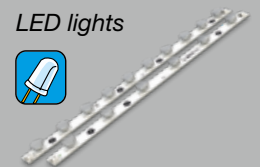

## Zubehör / accessories

Eckverbinder 90° /  
corner connector 90°

Stellfuß - optional mit  
Rollen /  
base - optional with  
casters

Wandhalterung /  
wall fixture

Deckenabhängung /  
ceiling suspension

LED Module /  
LED lights

Profile in diversen  
Farben erhältlich /  
profiles in various  
colours available

mf-SL-120CL

mf-SL-80

mf-SL-120

mf-SL-160